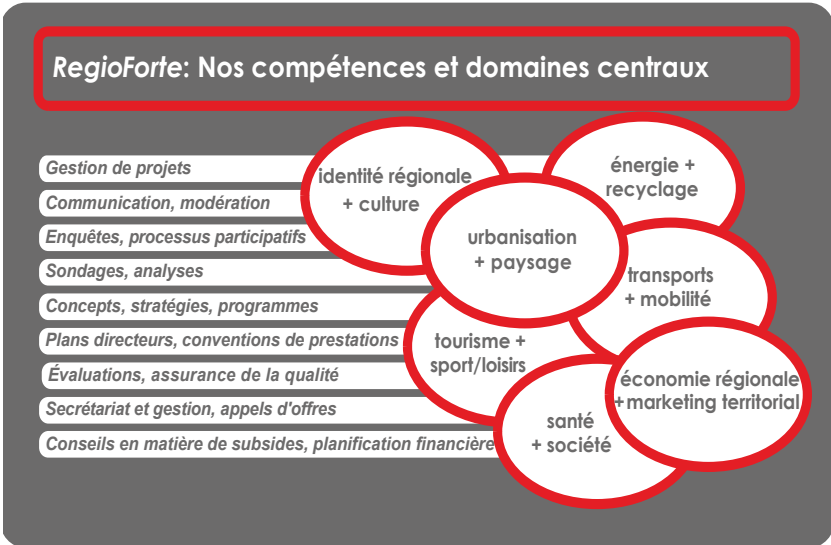

...sont notre motivation

RegioForte est un réseau de PME consultants aux orientations et disciplines diverses. Son rayon d'activités s'étend sur toute la Suisse. Nous soutenons les autorités (communes, régions, cantons, Confédération), les associations économiques et touristiques ainsi que les entreprises privées dans la planification et la réalisation de leurs projets d'innovation.

RegioForte s'identifie avec les principes du développement durable, la collaboration intercommunale et le partenariat public-privé. La réussite de projets importants aux niveaux communal et régional et l'une de nos ambitions partagées. Nous vous soutenons volontiers dans la planification et la réalisation de vos projets!

Que proposons-nous?

RegioForte unit des compétences de conseils diversifiées dans plusieurs domaines du Management public:

Notre atout consiste en le consulting intégral. Votre avantage :

- Prise en charge globale: Pour chaque tâche, nous mettons à votre disposition une équipe adaptée.
- Guichet unique: Nous livrons nos prestations dans le cadre d'un mandat global avec des responsabilités clairement définies.
- Large gamme de prestations: selon vos besoins, nous composons pour vous le produit souhaité et notre cahier des charges.
- Interdisciplinarité: Vous profitez des larges connaissances et expériences des partenaires du réseau.
- De la planification à la réalisation: Nous vous soutenons de la définition de la stratégie jusqu'à la mise en œuvre de projets singuliers.
- Contacts directs: Nous sommes une équipe rodée et nous pratiquons des relations ouvertes.